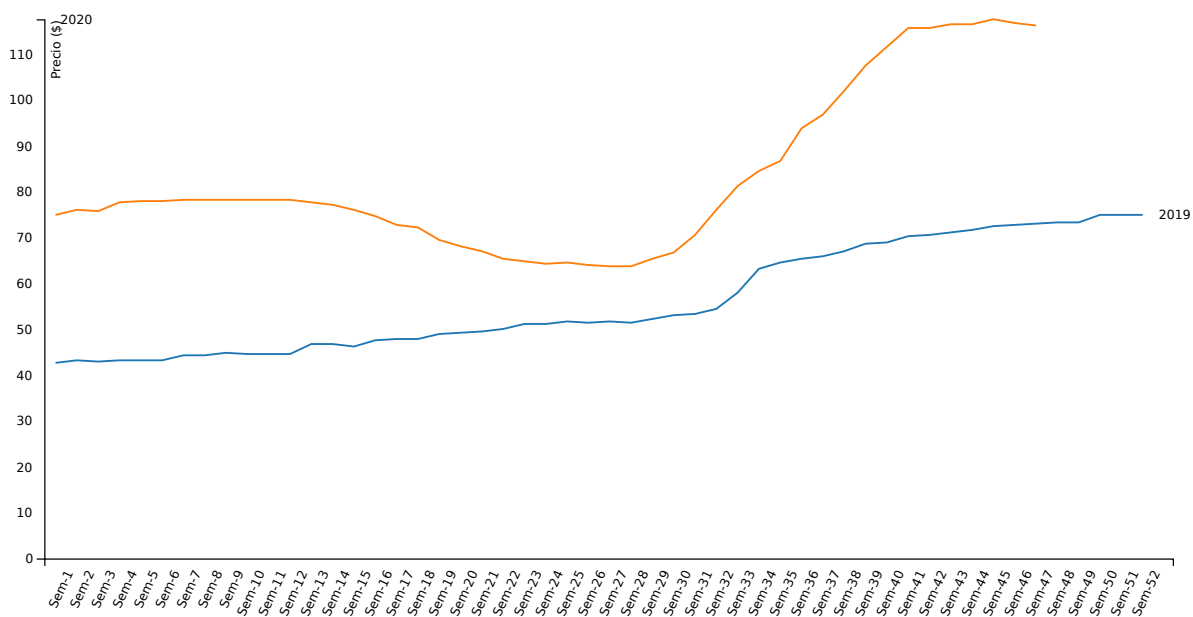

Cabezas	Capón general	Capón sin tipificar	Capón tipificado ²	Chanchas
Semana actual	68.307	48.467	19.840	1.020
Semana anterior	70.254	50.109	20.145	1.178
Variación (%)	-2,77	-3,28	-1,51	-13,41

¹ Para el cálculo del precio mínimo y máximo se toma como mínimo el 10% de las cabezas de menor y mayor precio respectivamente.

² Según sistema de tipificación por magro.

SISTEMA INFORMATIVO DE PRECIOS PORCINOS

Publicación semanal

Semana 47/2020

Evolución semanal de precios máximos para la categoría "Capón general"

Evolución semanal de las cabezas evaluadas para la categoría "Capón general"